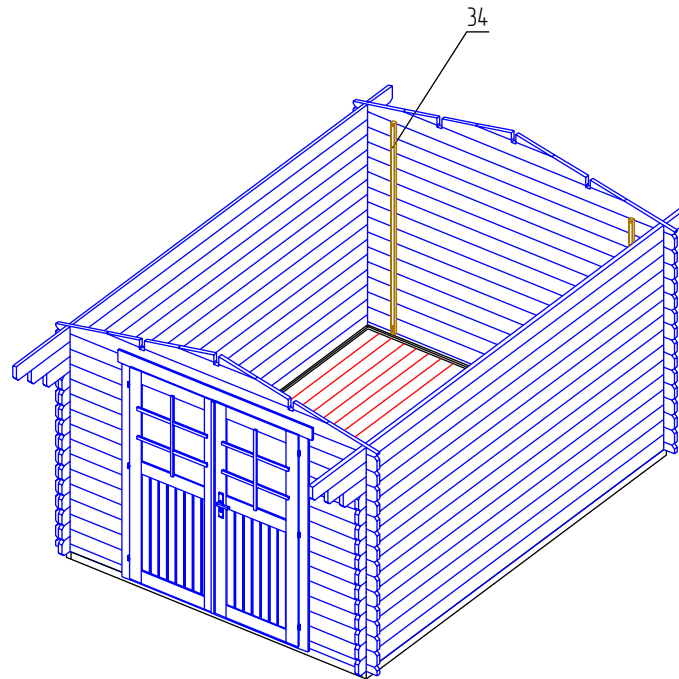

STAGE 8

Pegas 34 3X4